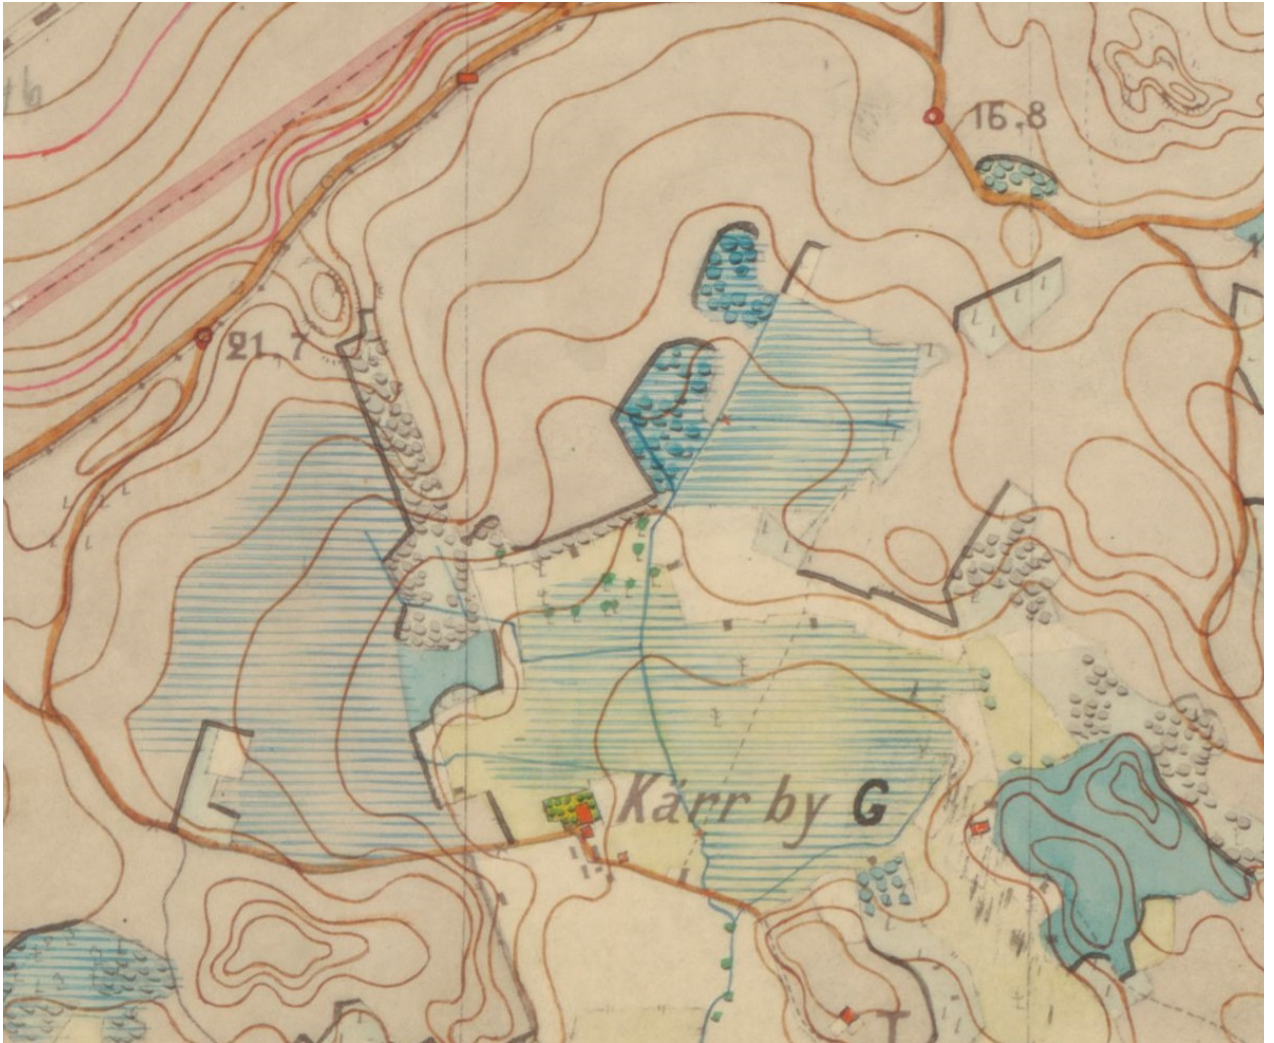

**RAASEPORI
HORSBÄCKIN JA KÄRRBYN RAKENNUSINVENTOINTI**

AINEISTOA 2.11.2015

Maanmittaushallitus pitäjänkartat 1831

Venäläiset topografikartat 1:21 000 IV22 ja IV23

Venäläiset topografikartat 1:21 000 IV22 ja IV23

MML Peruskartta 1951

Raasepori Horsbäckin ja Kärrbyn rakennusinventointi

Raasepori Horsbäckin ja Kärrbyn rakennusinventointi

MML Peruskartta 1967

Raasepori Horsbäckin ja Kärrbyn rakennusinventointi

MML Peruskartta 1982