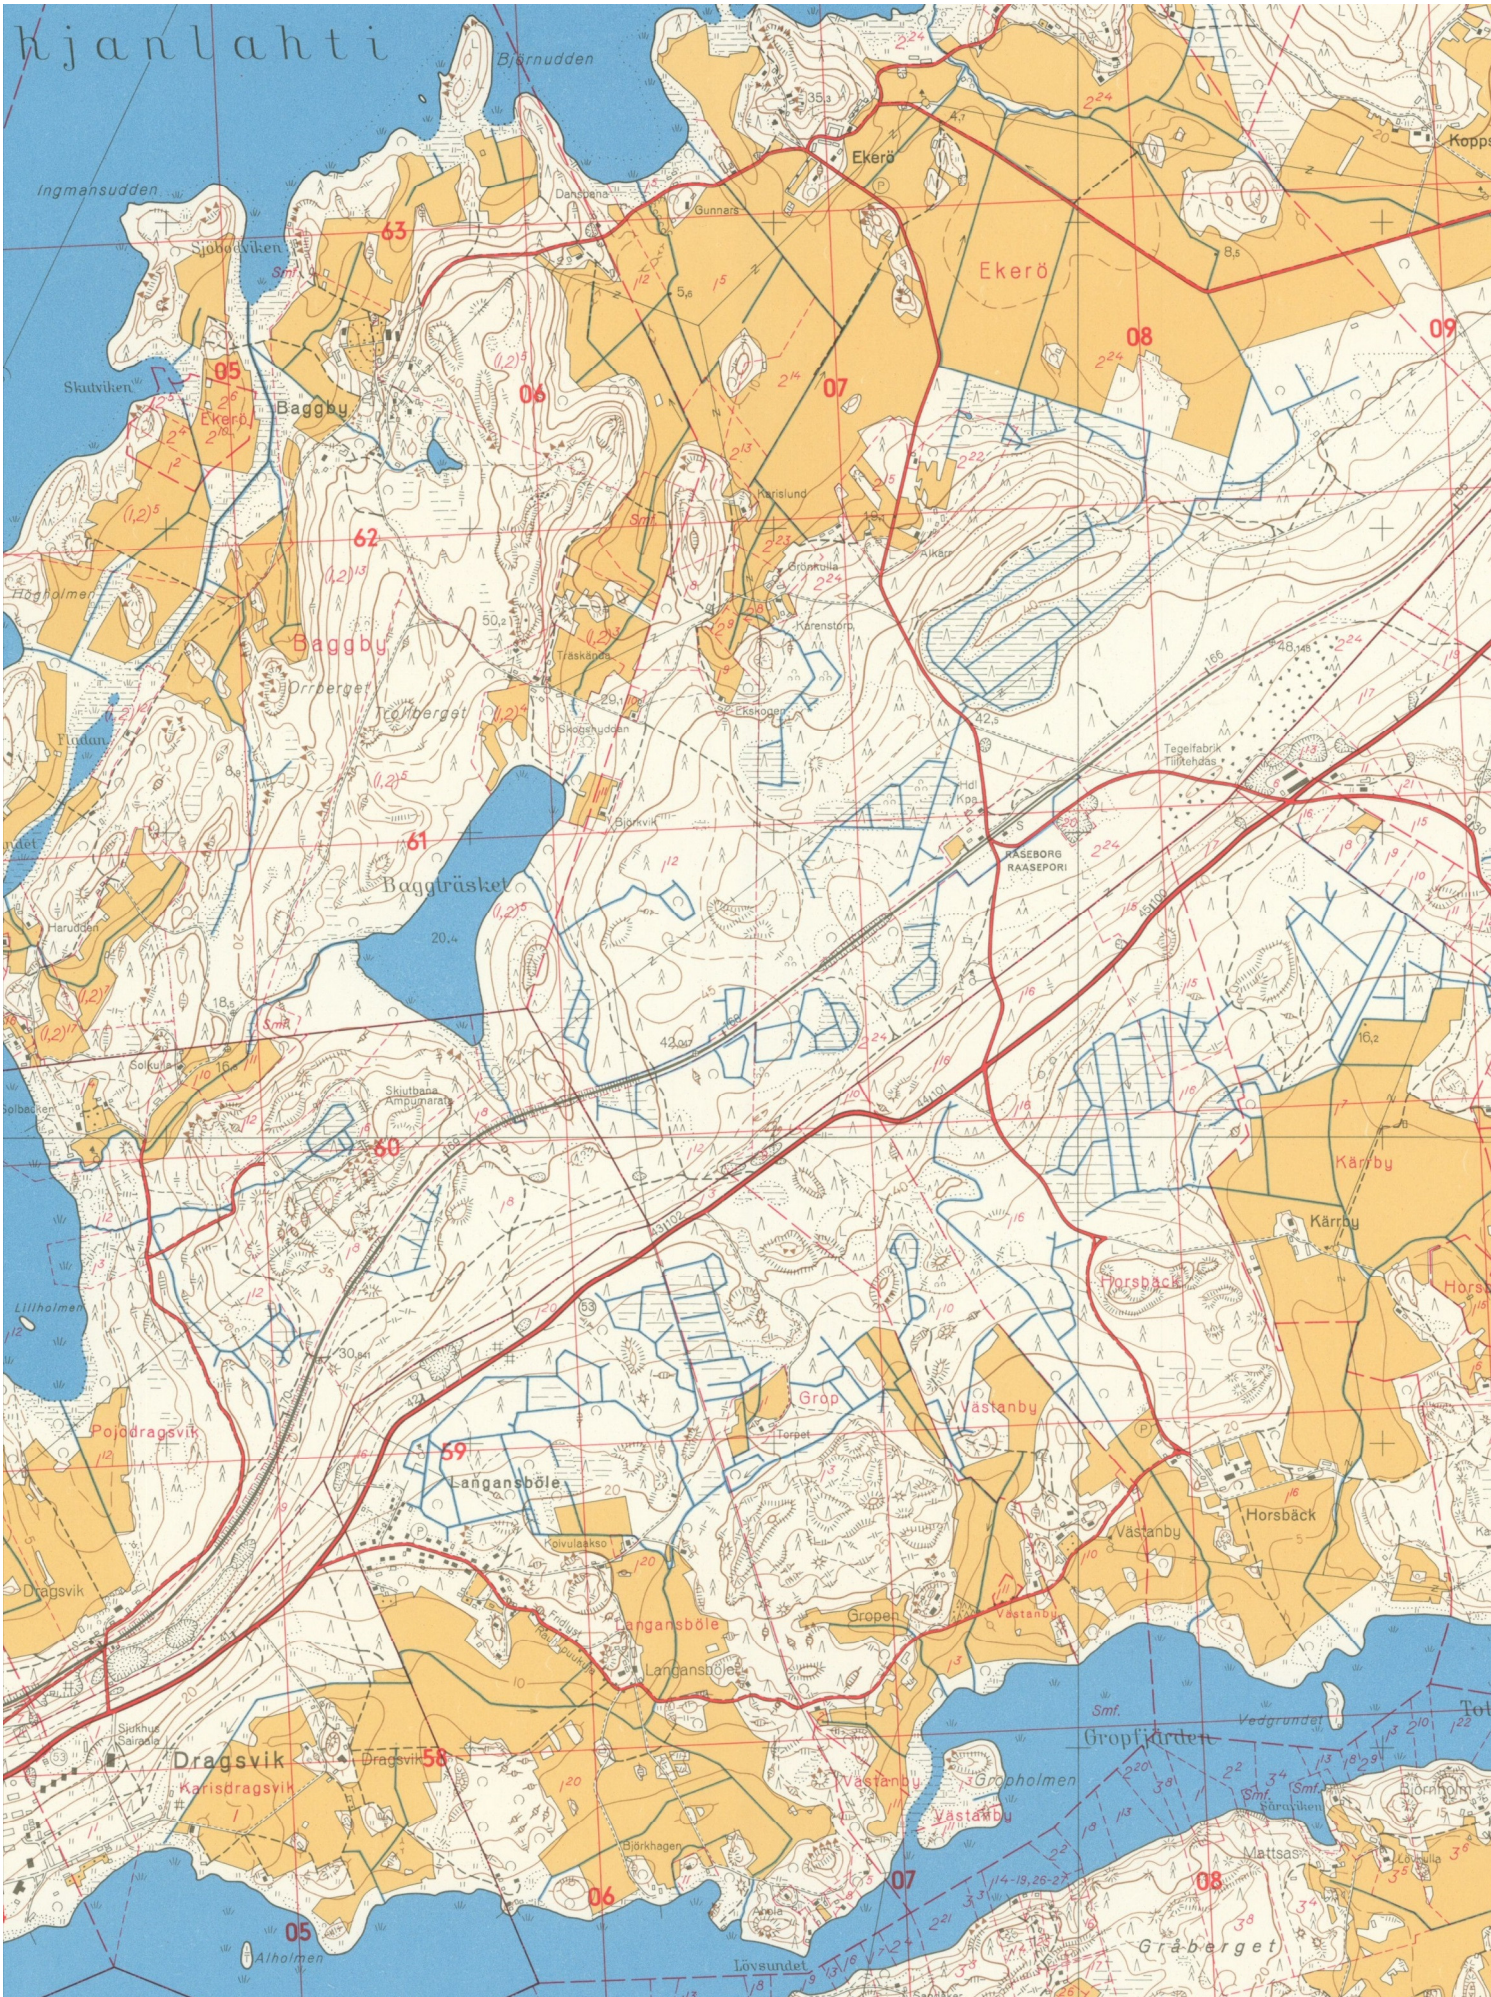

**RAASEPORI
HORSBÄCKIN JA KÄRRBYN RAKENNUSINVENTOINTI**

AINEISTOA 2.11.2015

Maanmittaushallitus pitäjänkartat 1831

Venäläiset topografikartat 1:21 000 IV22 ja IV23

Venäläiset topografikartat 1:21 000 IV22 ja IV23

MML Peruskartta 1951

Raasepori Horsbäckin ja Kärrbyn rakennusinventointi

Raasepori Horsbäckin ja Kärrbyn rakennusinventointi

MML Peruskartta 1967

Raasepori Horsbäckin ja Kärrbyn rakennusinventointi

MML Peruskartta 1982