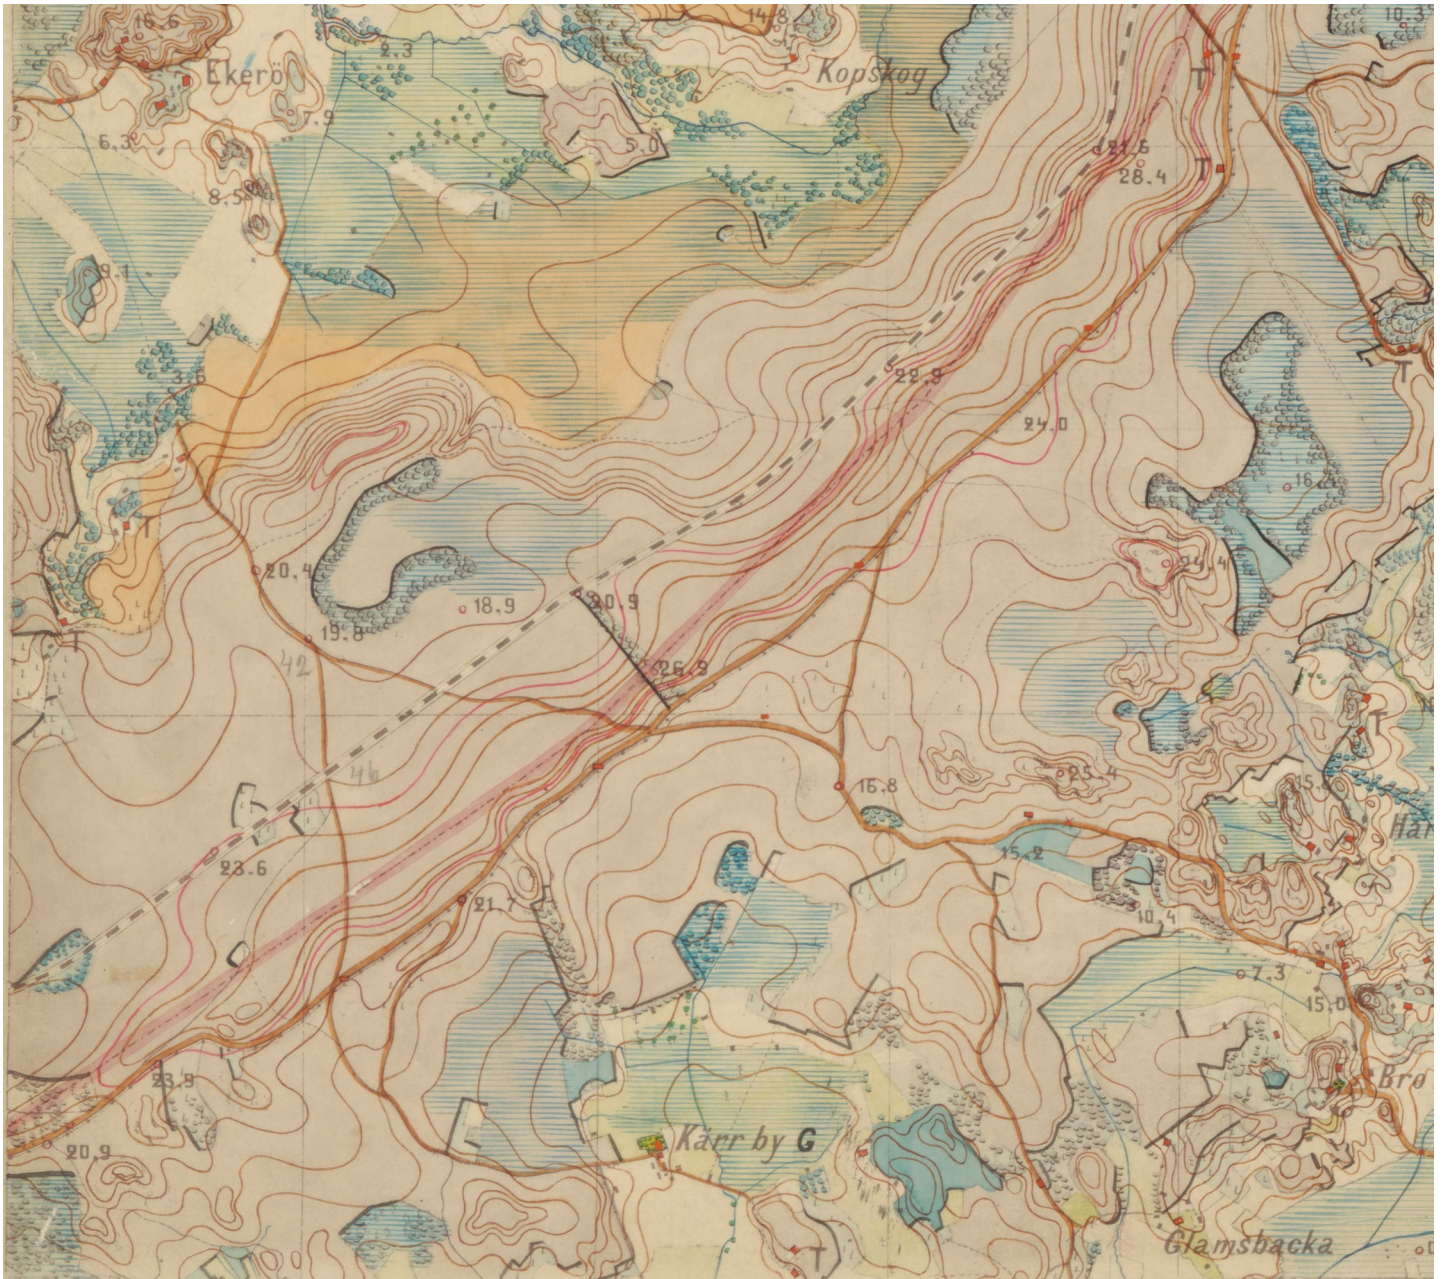

**RAASEPORI
HORSBÄCKIN JA KÄRRBYN RAKENNUSINVENTOINTI**

AINEISTOA 2.11.2015

Maanmittaushallitus pitäjänkartat 1831

Venäläiset topografikartat 1:21 000 IV22 ja IV23

Venäläiset topografikartat 1:21 000 IV22 ja IV23

MML Peruskartta 1951

Raasepori Horsbäckin ja Kärrbyn rakennusinventointi

Raasepori Horsbäckin ja Kärrbyn rakennusinventointi

MML Peruskartta 1967

Raasepori Horsbäckin ja Kärrbyn rakennusinventointi

MML Peruskartta 1982