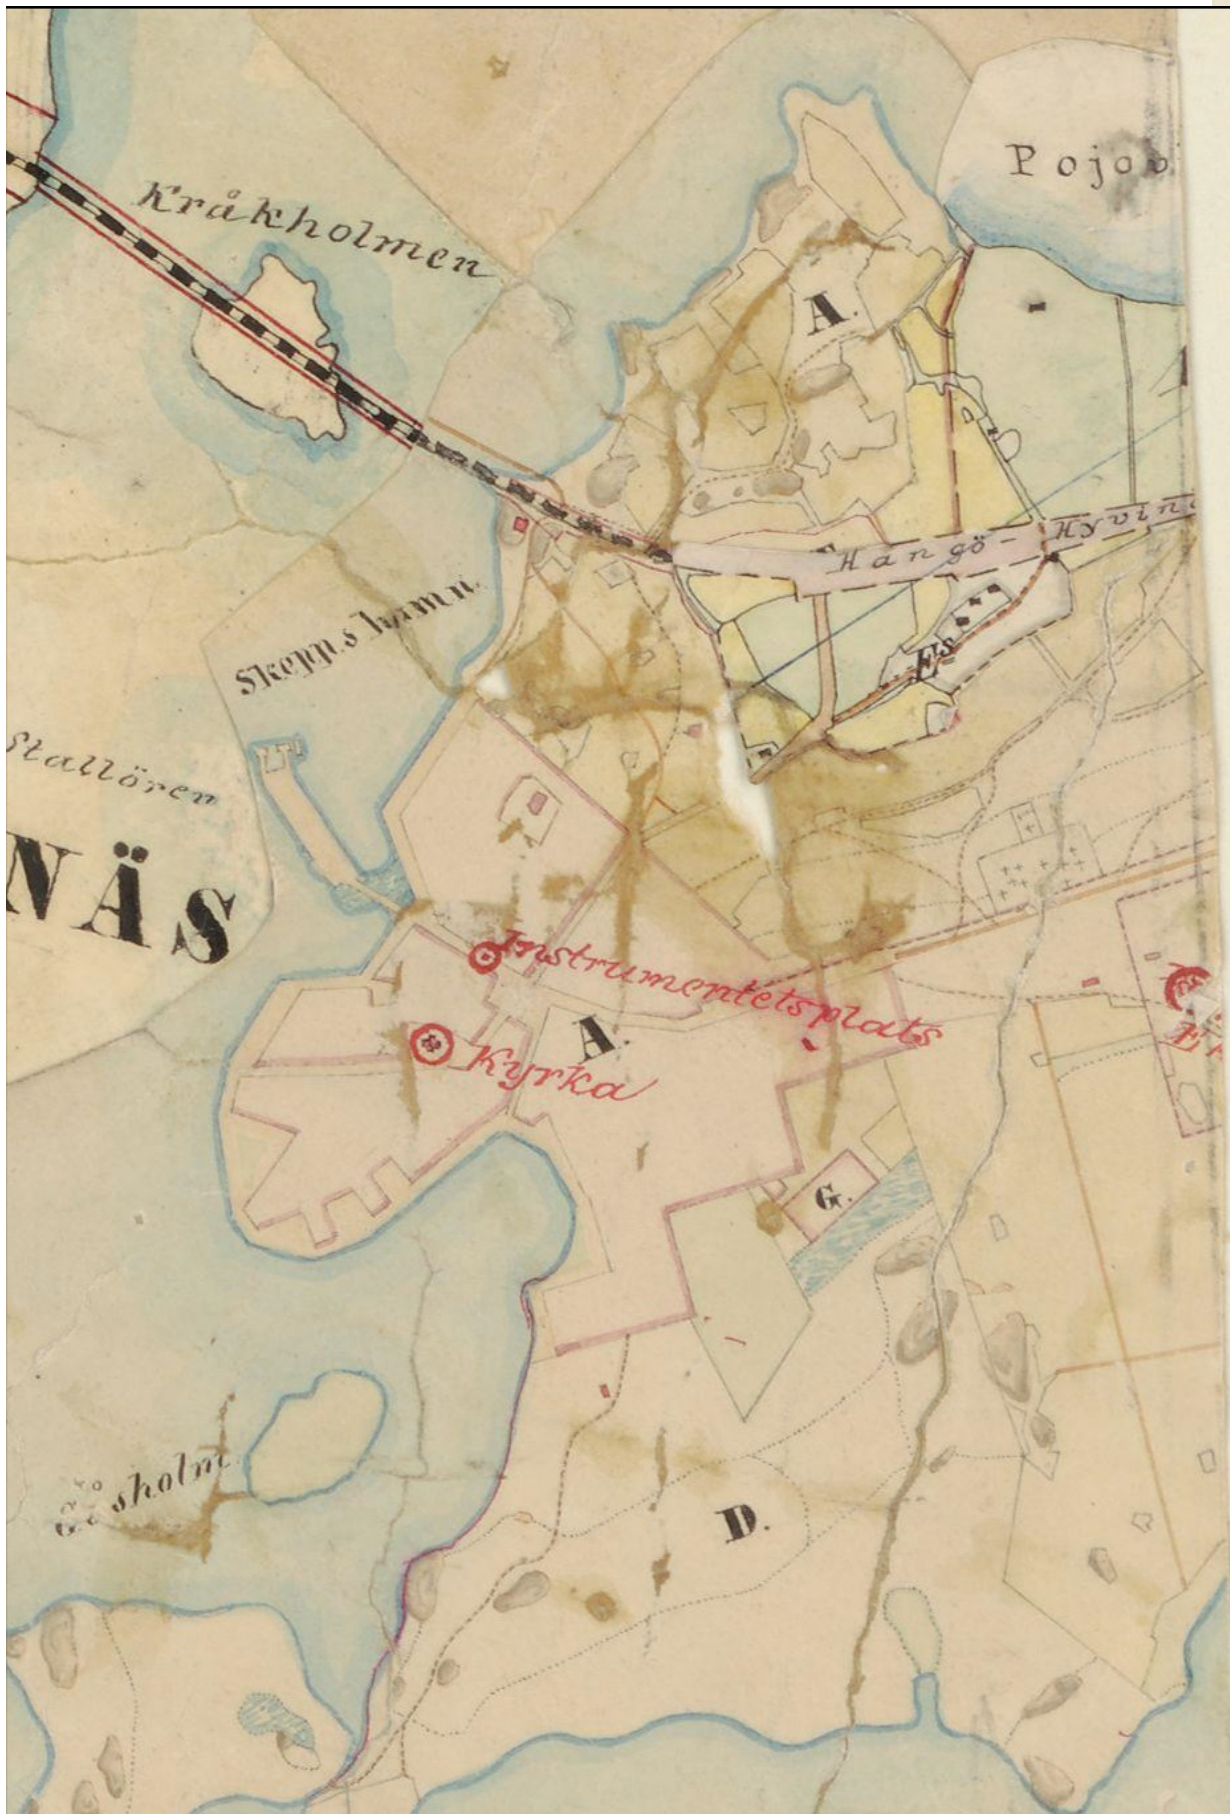

**RAASEPORI
HORSBÄCKIN JA KÄRRBYN RAKENNUSINVENTOINTI**

AINEISTOA 2.11.2015

Maanmittaushallitus pitäjänkartat 1831

Venäläiset topografikartat 1:21 000 IV22 ja IV23

Venäläiset topografikartat 1:21 000 IV22 ja IV23

MML Peruskartta 1951

Raasepori Horsbäckin ja Kärrbyn rakennusinventointi

Raasepori Horsbäckin ja Kärrbyn rakennusinventointi

MML Peruskartta 1967

Raasepori Horsbäckin ja Kärrbyn rakennusinventointi

MML Peruskartta 1982