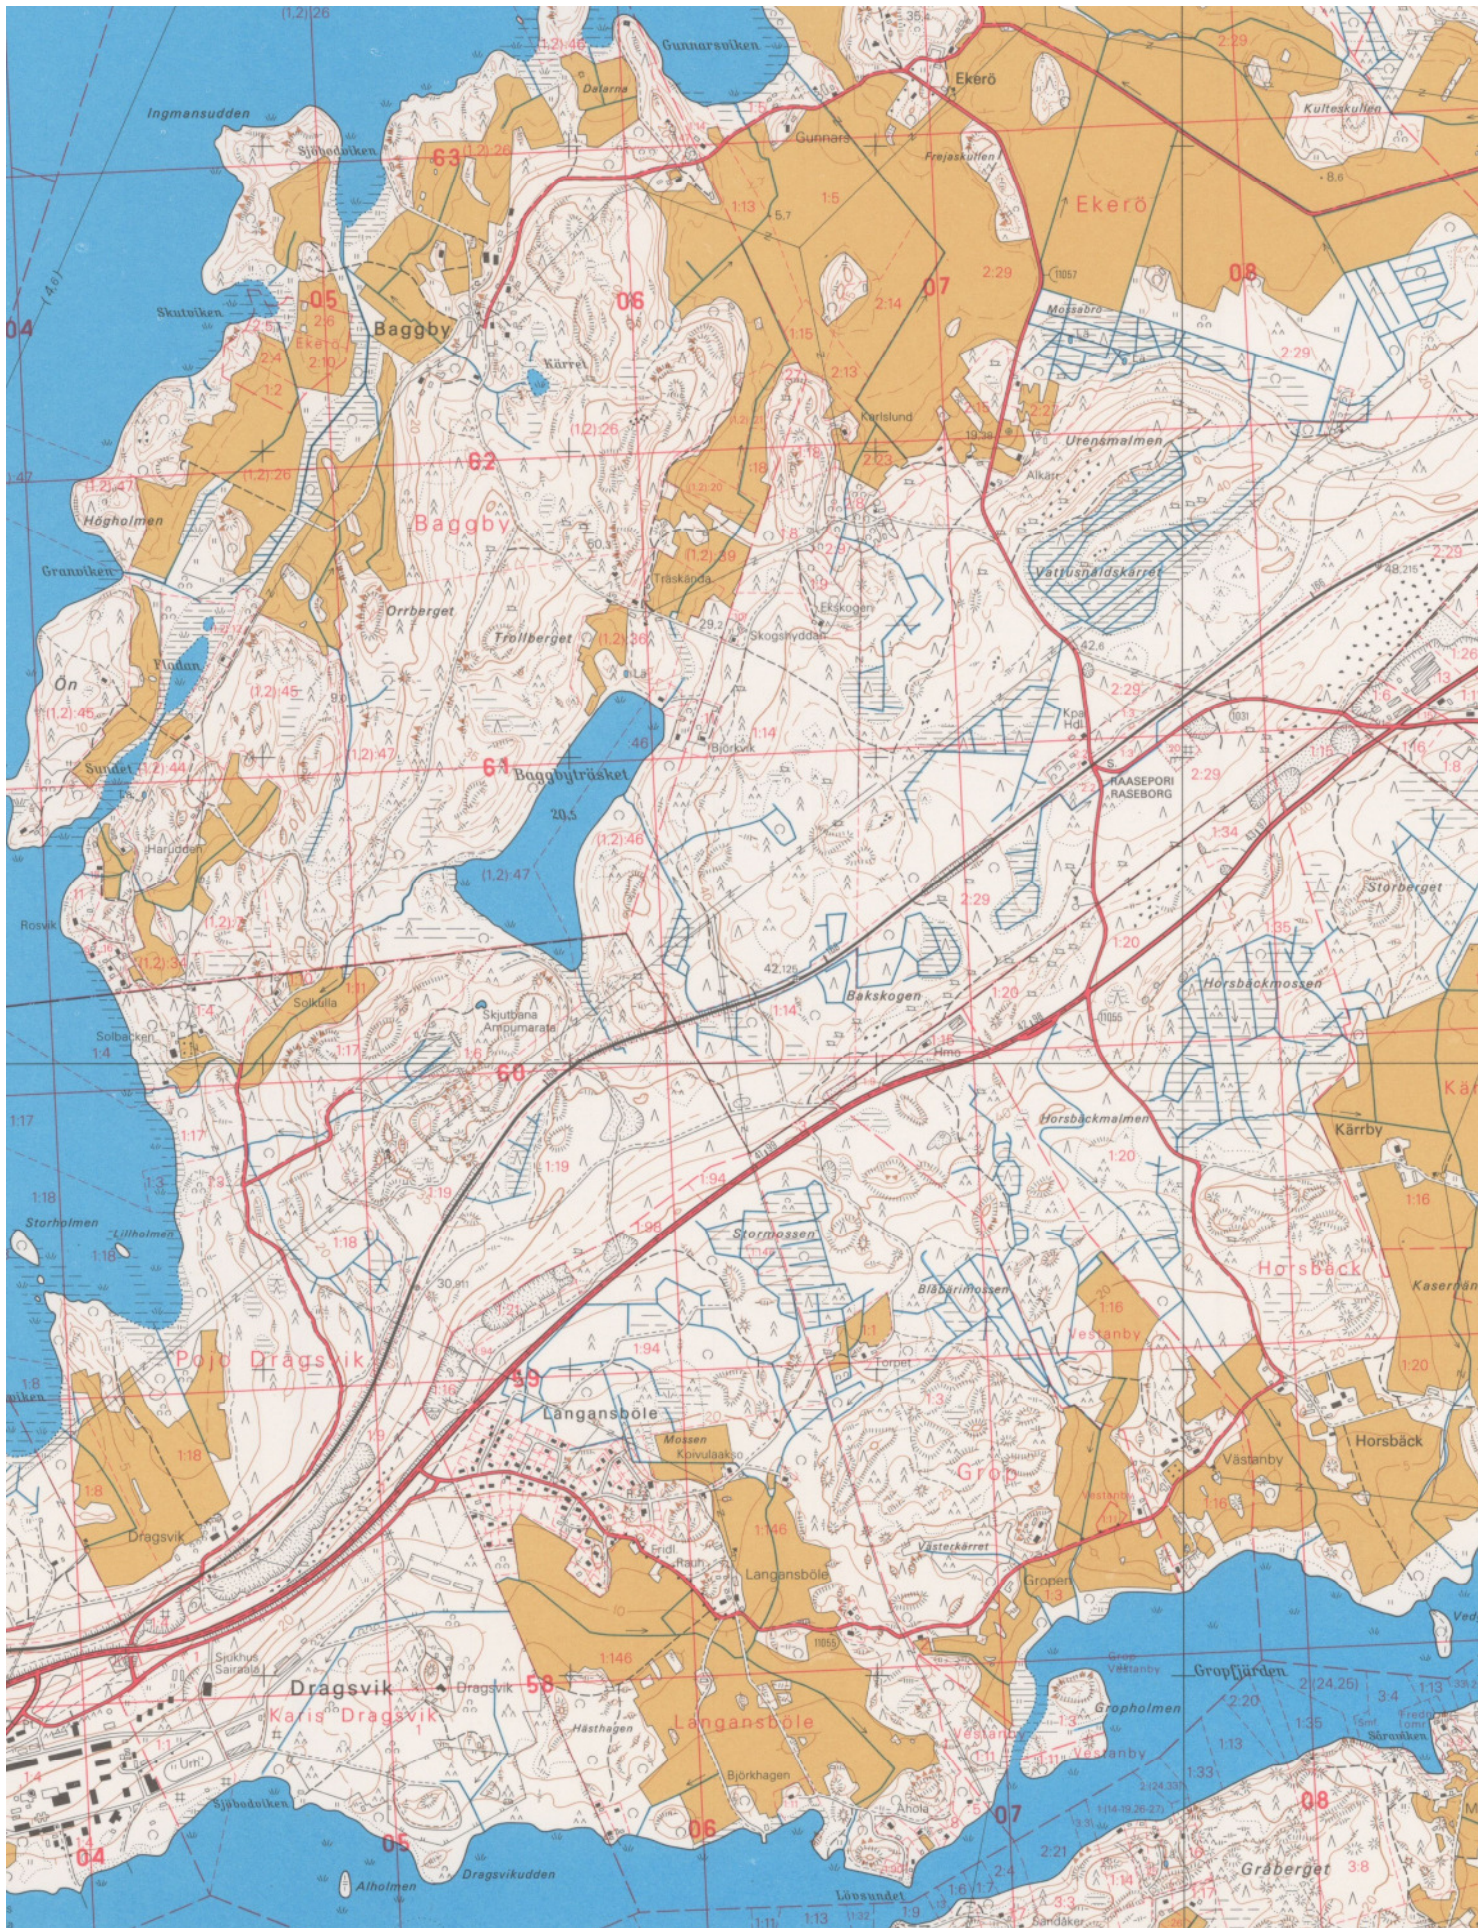

**RAASEPORI
HORSBÄCKIN JA KÄRRBYN RAKENNUSINVENTOINTI**

AINEISTOA 2.11.2015

Maanmittaushallitus pitäjänkartat 1831

Venäläiset topografikartat 1:21 000 IV22 ja IV23

Venäläiset topografikartat 1:21 000 IV22 ja IV23

MML Peruskartta 1951

Raasepori Horsbäckin ja Kärrbyn rakennusinventointi

Raasepori Horsbäckin ja Kärrbyn rakennusinventointi

MML Peruskartta 1967

Raasepori Horsbäckin ja Kärrbyn rakennusinventointi

MML Peruskartta 1982