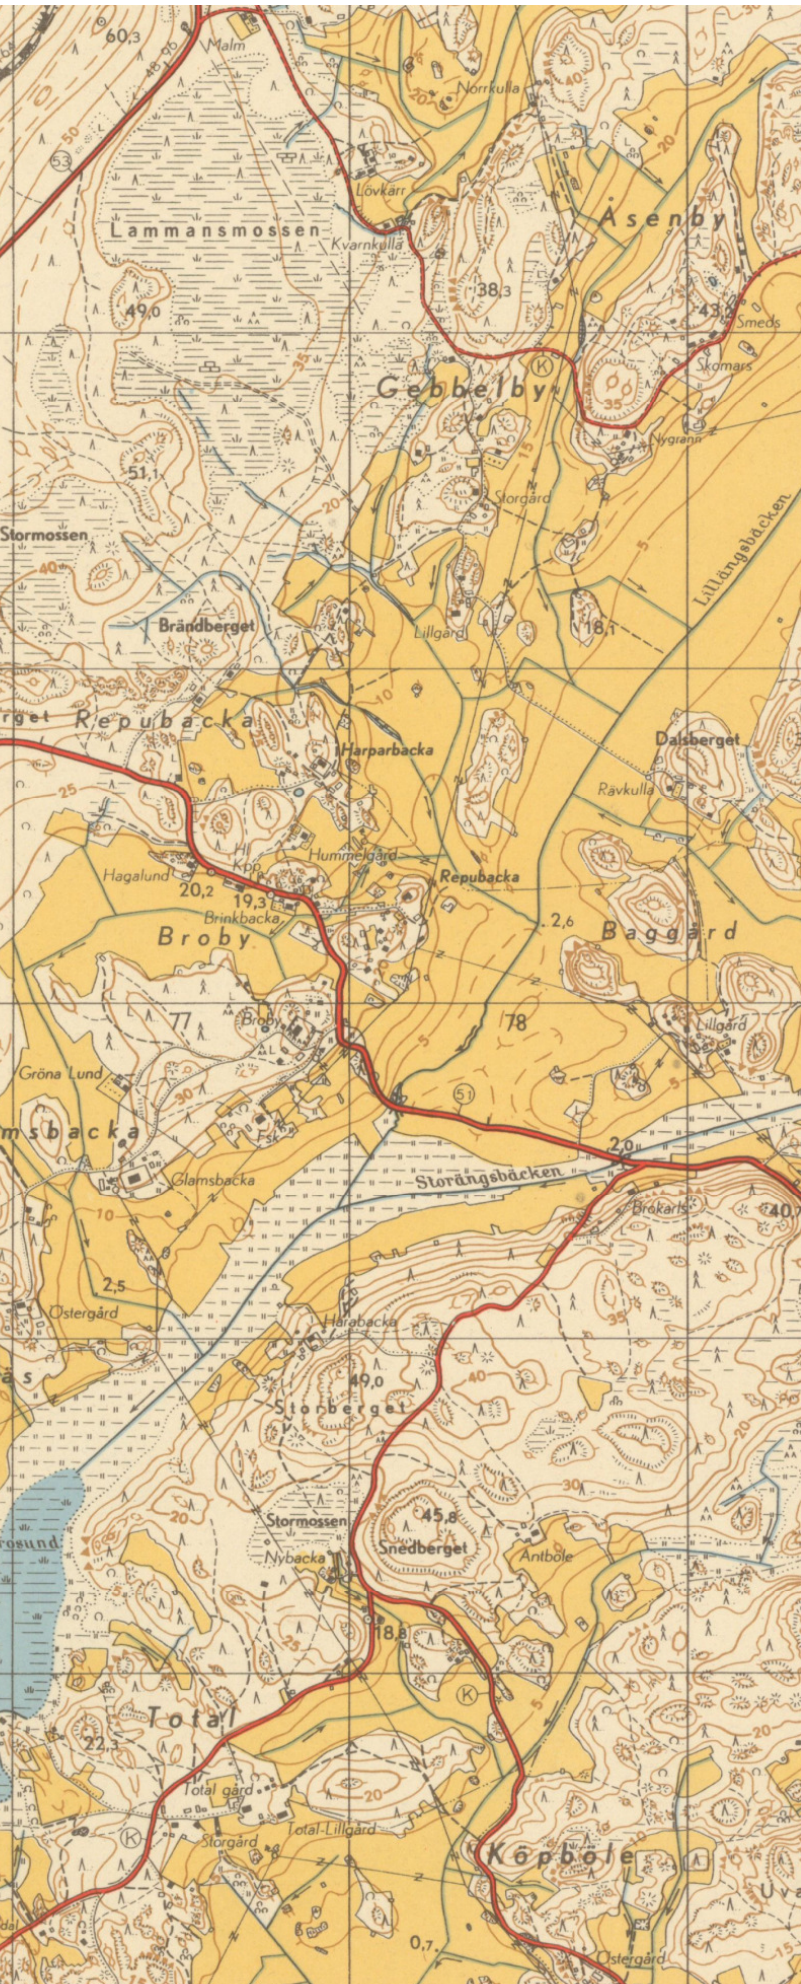

**RAASEPORI
HORSBÄCKIN JA KÄRRBYN RAKENNUSINVENTOINTI**

AINEISTOA 2.11.2015

Maanmittaushallitus pitäjänkartat 1831

Venäläiset topografikartat 1:21 000 IV22 ja IV23

Venäläiset topografikartat 1:21 000 IV22 ja IV23

MML Peruskartta 1951

Raasepori Horsbäckin ja Kärrbyn rakennusinventointi

Raasepori Horsbäckin ja Kärrbyn rakennusinventointi

MML Peruskartta 1967

Raasepori Horsbäckin ja Kärrbyn rakennusinventointi

MML Peruskartta 1982