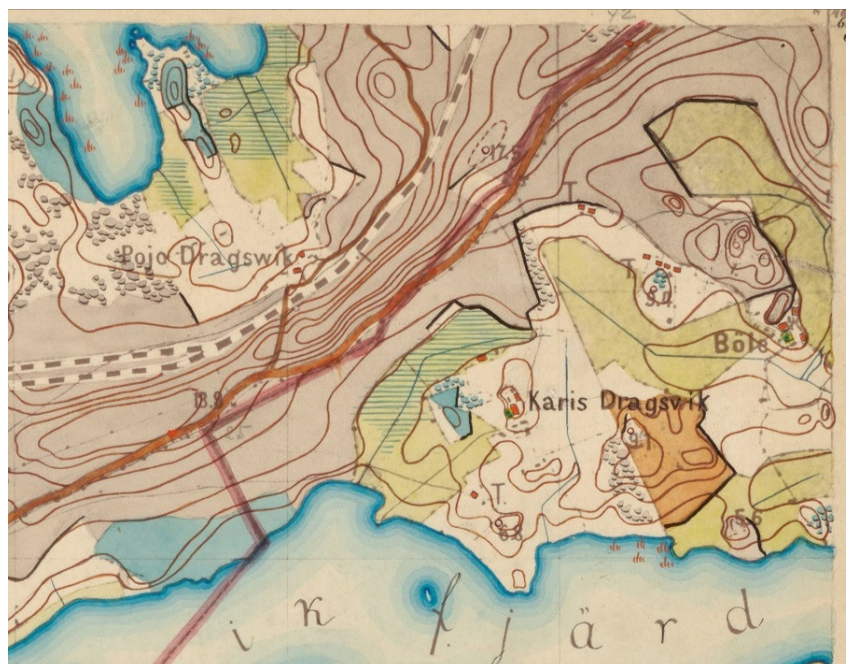

**RAASEPORI
HORSBÄCKIN JA KÄRRBYN RAKENNUSINVENTOINTI**

AINEISTOA 2.11.2015

Maanmittaushallitus pitäjänkartat 1831

Venäläiset topografikartat 1:21 000 IV22 ja IV23

Venäläiset topografikartat 1:21 000 IV22 ja IV23